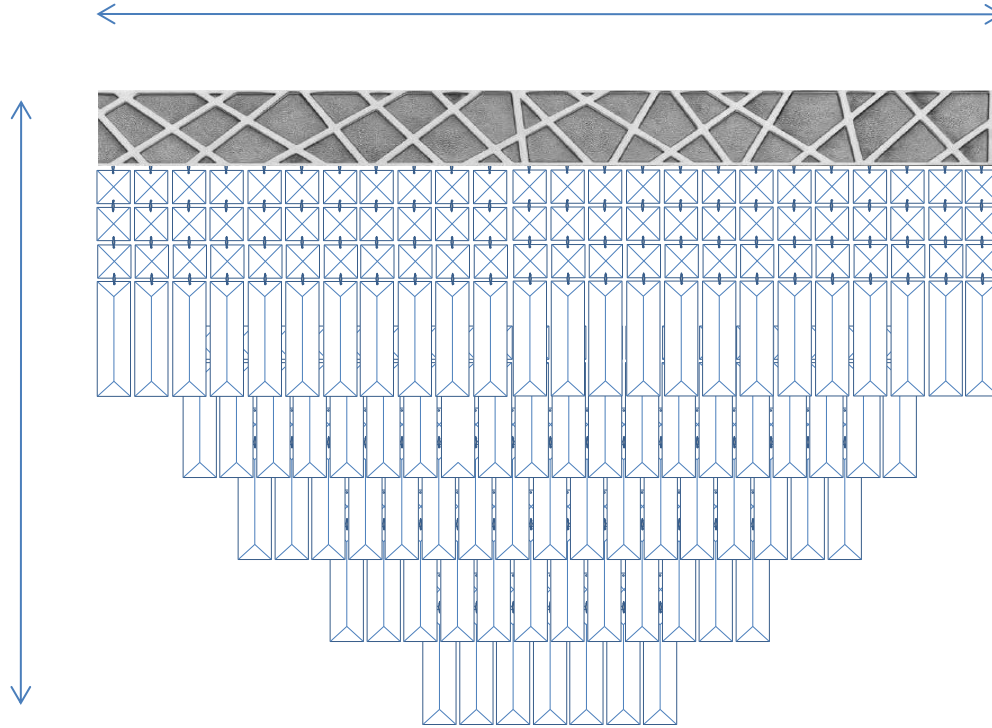

LUMI

www.lumi.it

□ cm. 60 x 60

h. cm. 40

76 mm.

22 mm.

LUMI Mod. 1748 60 X 60