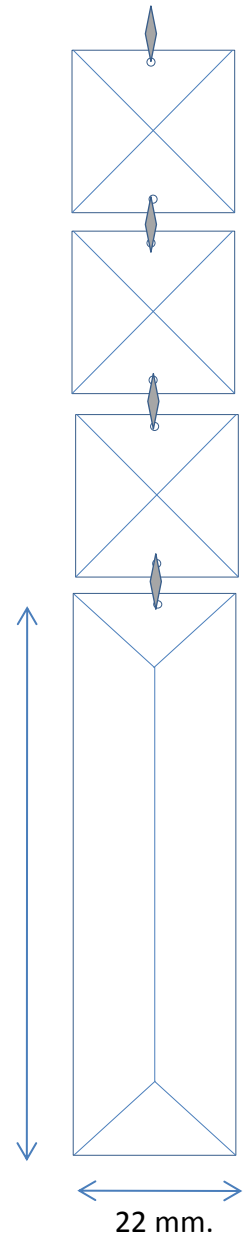

LUMI

www.lumi.it

□ cm. 60 x 60

h. cm. 40

76 mm.

22 mm.

LUMI Mod. 1748 60 X 60